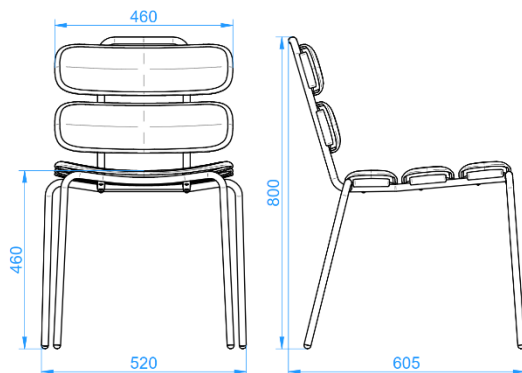

LEMON

By Pio e Tito Toso

4 GAMBE | 4 LEGS

IMBALLO | PACKAGING

100 pcs Pallet 114x114
Volume [m3 x1]: 0,04

STRUTTURA PER INTERNI /
FRAME FOR INDOOR

Cromo
Chrome

STRUTTURA PER ESTERNI /
FRAME FOR OUTDOOR

Nero
Black

Avorio
Ivory

Grigio
Grey

Verde
Green

Giallo
Yellow

Rosso
Red

- Gambe anteriori/posteriori + seduta/schienale: tubo tondo Ø18x2 asform lucido crom.in acciaio saldato ad H.F. E420-CR2-S3 EN 10305-3
- Trasverso posteriore: lamiera decappata S235JR EN 10025-2:2005
- Front/rear legs + seat/back: tube Ø18x2 asform bright for chrome plating carbon steel welded tubes from cold-rolled strip E420-CR2-S3 EN 10305-3
- Rear crossbar: pickled sheet S235JR EN 10025-2:2005

Peso / weight [Kg x1]: 3,20

ACCESSORI / ACCESSORIES

TI18-puntale alet.testa sferica Ø18 nero / TI18-cap Ø18 spherical head black
PIT-paracolpi c/incavo in pvc / PIT-buffers with hole in PVC

IMPILABILITA' / STACKABILITY