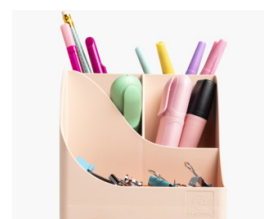

SCHEDA PRODOTTO 69531D

EXACOMPTA
PARIS

Codice	69531D
Descrizione	Portapenne Pen Wave Skandi - Nude
Linea	Skandi
Materiale	PS
Dimensione prodotto	155x119x109 mm
Colore	Nude

Dimensioni prodotto (LxIxh)	160 x 120 x 110 mm
Peso pezzo	214 g
Volume dei pezzi	2,112 dm³
EAN pezzo	9002493695313

Pezzi contenuti nel cartone	4
Dimensioni cartone (LxIxh)	254 x 230 x 172 mm
Peso cartone	1 002 g
Volume del cartone	10,048 dm³
EAN cartone	9002493795310

Pezzi contenuti sul pallet	660
Dimensioni pallet (LxIxh)	1200 x 800 x 2042 mm
Peso pallet	165 330 g
Volume del pallet	1 960 dm³

www.blauer-engel.de/uz30a

Caratteristiche

New : Sì

Marchio : Exacompta

Garanzia : 25 anni

Numero di scompartimenti : 5

Tipo di prodotto : Portapenne

Pen Wave è un portamatite robusto e stabile con una grande capacità. Il suo design e la sua praticità lo rendono ideale per l'uso in ufficio o a casa.

Plastica riciclata proveniente dai rifiuti domestici certificata Blue Angel.

Composto da 4 scomparti alti per riporre forbici, matite, penne, ecc e 1 scomparto più basso per piccoli oggetti come graffette, puntine da disegno, chiavette USB o cellulare.

Aiuta a mantenere in ordine la postazione di lavoro.

Dimensioni (PxIxAlt) 155x119x109 mm.