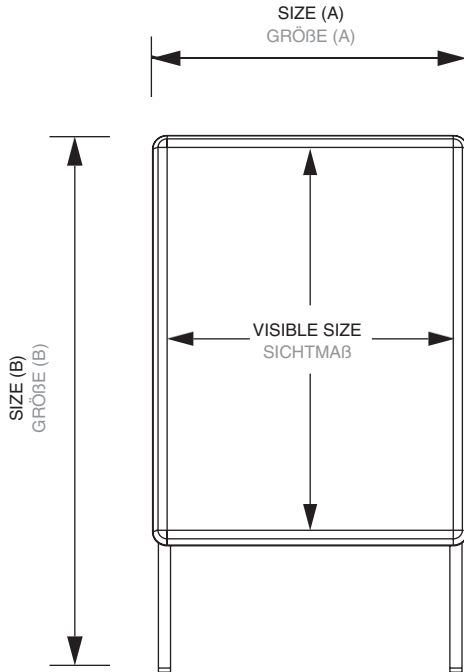

PRODUCT SHEET

Classic A-Board 32mm / rondo corner

PAVEMENT SIGNS > A BOARDS

ANTI GLARE FRONT 0,5mm
ANTIREFLEX-SCHUTZSCHEIBE 0,5mm

BACKWALL 3 mm AKYPLAC
RÜCKWAND 3 mm AKYPLAC

ACCESSORIES ZUBEHÖR

(ZPTOPCARD)
TOPCARD
TOPSCHILD

(ZPHOLDER)
TOPCARD HOLDER
TOPSCHILD-HALTER

(SETZP)
WRITING SET
SCHREIBTAFEL - SET

(TSZP)
SET TOPCARD+WIREFRAME HOLDER
SET TOPSCHILD UND DRAHTHALTERUNG

(LHZP)
LEAFLET BASKET
PROSPEKTKORB