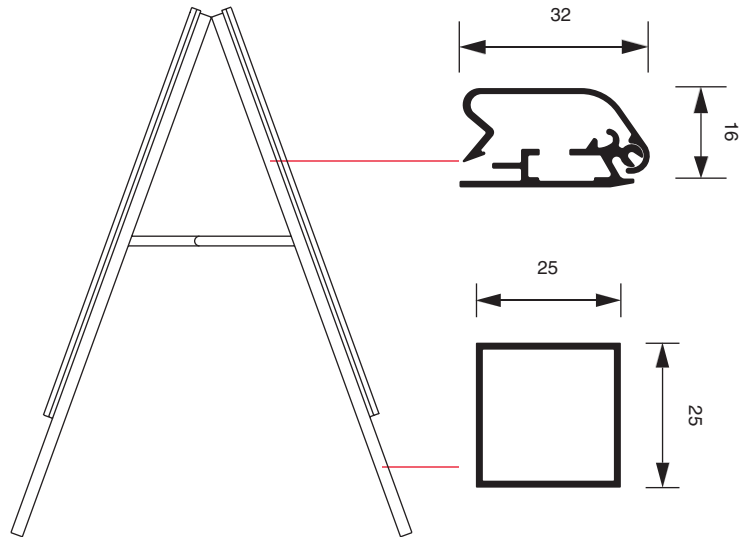

PRODUCT SHEET

Classic A-Board 32mm / mitred corner

PAVEMENT SIGNS > A BOARDS

ANTI GLARE FRONT 0,5mm
ANTIREFLEX-SCHUTZSCHEIBE 0,5mm

BACKWALL 3 mm AKYPLAC
RÜCKWAND 3 mm AKYPLAC

ACCESSORIES ZUBEHÖR

(ZPTOPCARD)
TOPCARD
TOPSCHILD

(ZPHOLDER)
TOPCARD HOLDER
TOPSCHILD-HALTER

(SETZP)
WRITING SET
SCHREIBTAFEL - SET

(TSZP)
SET TOPCARD+WIREFRAME HOLDER
SET TOPSCHILD UND DRAHTHALTERUNG

(LHZP)
LEAFLET BASKET
PROSPEKTKORB