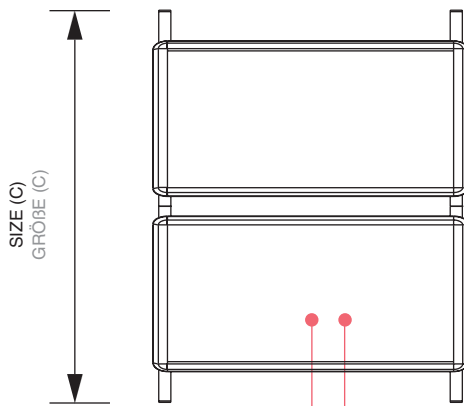

PRODUCT SHEET

Classic A-Board 32mm / rondo corner

PAVEMENT SIGNS > A BOARDS

ANTI GLARE FRONT 0,5mm
ANTIREFLEX-SCHUTZSCHEIBE 0,5mm

BACKWALL 3 mm AKYPLAC
RÜCKWAND 3 mm AKYPLAC

ACCESSORIES ZUBEHÖR

(ZPTOPCARD)
TOPCARD
TOPSCHILD

(ZPHOLDER)
TOPCARD HOLDER
TOPSCHILD-HALTER

(SETZP)
WRITING SET
SCHREIBTAFEL - SET

(TSZP)
SET TOPCARD+WIREFRAME HOLDER
SET TOPSCHILD UND DRAHTHALTERUNG

(LHZP)
LEAFLET BASKET
PROSPEKTKORB