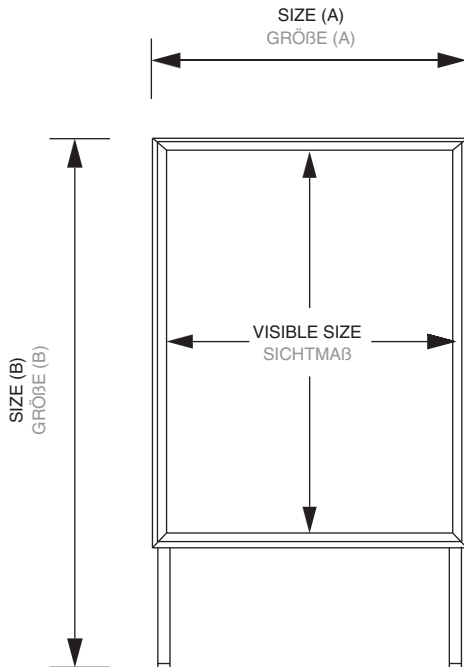

PRODUCT SHEET

Classic A-Board 32mm / mitred corner

PAVEMENT SIGNS > A BOARDS

ANTI GLARE FRONT 0,5mm
ANTIREFLEX-SCHUTZSCHEIBE 0,5mm

BACKWALL 3 mm AKYPLAC
RÜCKWAND 3 mm AKYPLAC

ACCESSORIES ZUBEHÖR

(ZPTOPCARD)
TOPCARD
TOPSCHILD

(ZPHOLDER)
TOPCARD HOLDER
TOPSCHILD-HALTER

(SETZP)
WRITING SET
SCHREIBTAFEL - SET

(TSZP)
SET TOPCARD+WIREFRAME HOLDER
SET TOPSCHILD UND DRAHTHALTERUNG

(LHZP)
LEAFLET BASKET
PROSPEKTKORB