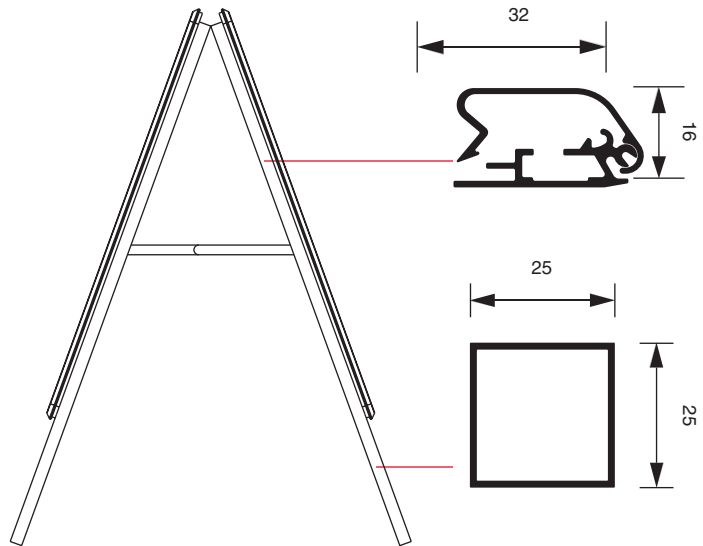

PRODUCT SHEET

Classic A-Board 32mm / rondo corner

PAVEMENT SIGNS > A BOARDS

ANTI GLARE FRONT 0,5mm
ANTIREFLEX-SCHUTZSCHEIBE 0,5mm

BACKWALL 3 mm AKYPLAC
RÜCKWAND 3 mm AKYPLAC

ACCESSORIES ZUBEHÖR

(ZPTOPCARD)
TOPCARD
TOPSCHILD

(ZPHOLDER)
TOPCARD HOLDER
TOPSCHILD-HALTER

(SETZP)
WRITING SET
SCHREIBTAFEL - SET

(TSZP)
SET TOPCARD+WIREFRAME HOLDER
SET TOPSCHILD UND DRAHTHALTERUNG

(LHZP)
LEAFLET BASKET
PROSPEKTKORB