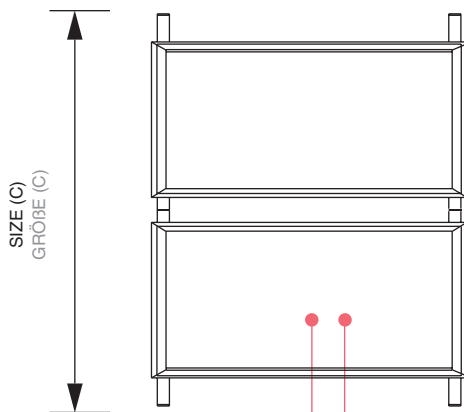

PRODUCT SHEET

Classic A-Board 32mm / mitred corner

PAVEMENT SIGNS > A BOARDS

ANTI GLARE FRONT 0,5mm
ANTIREFLEX-SCHUTZSCHEIBE 0,5mm

BACKWALL 3 mm AKYPLAC
RÜCKWAND 3 mm AKYPLAC

ACCESSORIES ZUBEHÖR

(ZPTOPCARD)
TOPCARD
TOPSCHILD

(ZPHOLDER)
TOPCARD HOLDER
TOPSCHILD-HALTER

(SETZP)
WRITING SET
SCHREIBTAFEL - SET

(TSZP)
SET TOPCARD+WIREFRAME HOLDER
SET TOPSCHILD UND DRAHTHALTERUNG

(LHZP)
LEAFLET BASKET
PROSPEKTKORB