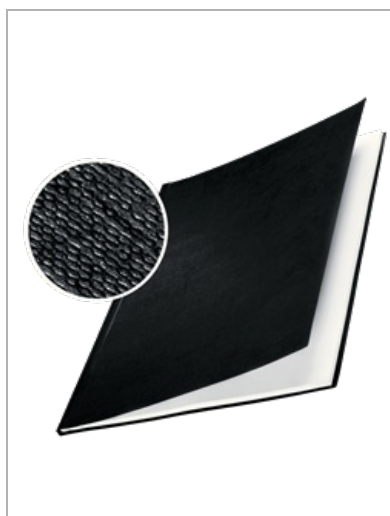

ImpressBIND copertina rigida f.to A4 dorso 7mm (36-70 fogli)

Copertina premium in cartone tipo rilegatura a libro.

Caratteristiche

Cartone duraturo da 1,75 mm per un aspetto di alta qualità

Materiale esterno con superficie in lino verniciata per evitare le impronte

Rilegatura in carta bianca priva di acidi

Capacità 70 fogli formato A4 (80 gr/mq)

Specifiche

Codice	73910095
Colore	Nero
Materiale	Copertina rigida con superficie in lino opaco
Dimensioni	216 x 11 x 302
N° fogli	36 - 70 fogli
Formato	A4
Dorso	7,0 mm
Peso	0,23
Unità Packaging	confezione da 10
Ordine Minimo	1

 BIANCO

 BORDEAUX

 BLU

 NERO