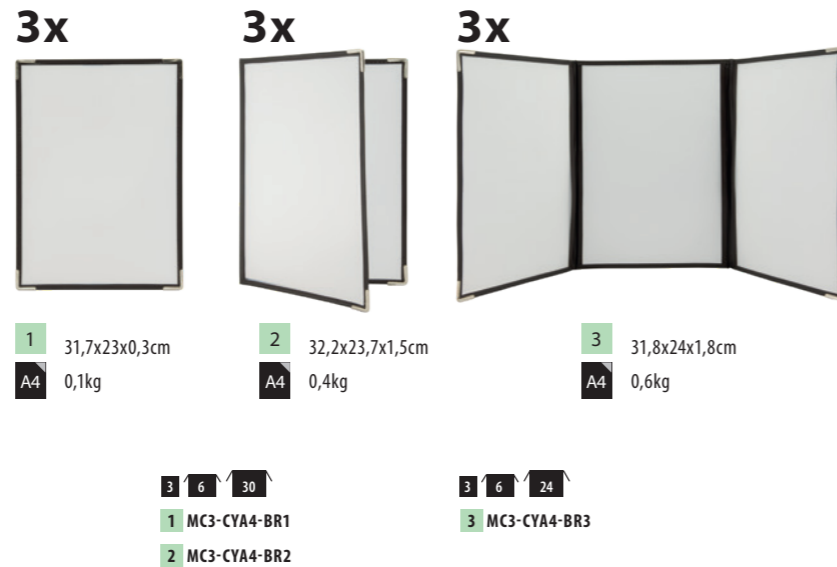

Flexible, easy to clean, stitched edges, metal corner protectors, anti-reflective doublesided insert holders.

FR Protège-menus double-face, anti-reflets, souples, faciles à nettoyer, bords cousus, coins de protection en métal.

DE Flexible, einfach zu reinigende Speisekarte mit gestickten Rändern und Metallecken. Matte, nicht reflektierende, doppelseitige Oberfläche.

IT Porta menù trasparente, flessibile, facile da pulire, bordi rifiniti, angoli protettivi in metallo, inserti antiriflesso. Utilizzabili su entrambi i lati.

ES Porta menù, flexible, fácil de limpiar, con bordes cosidos, protectores de esquinas de metal y fundas antirreflejo utilizables en ambas caras.

PT Suportes para menu bilaterais, transparentes e anti-reflexos. Proteções de cantos em metal, e bordas costuradas. Fléxivel e fácil de limpar.

NL Flexibel, eenvoudig te reinigen, gestikte randen, metalen hoekbeschermers, anti-refleterende dubbelzijdige menuhouders.