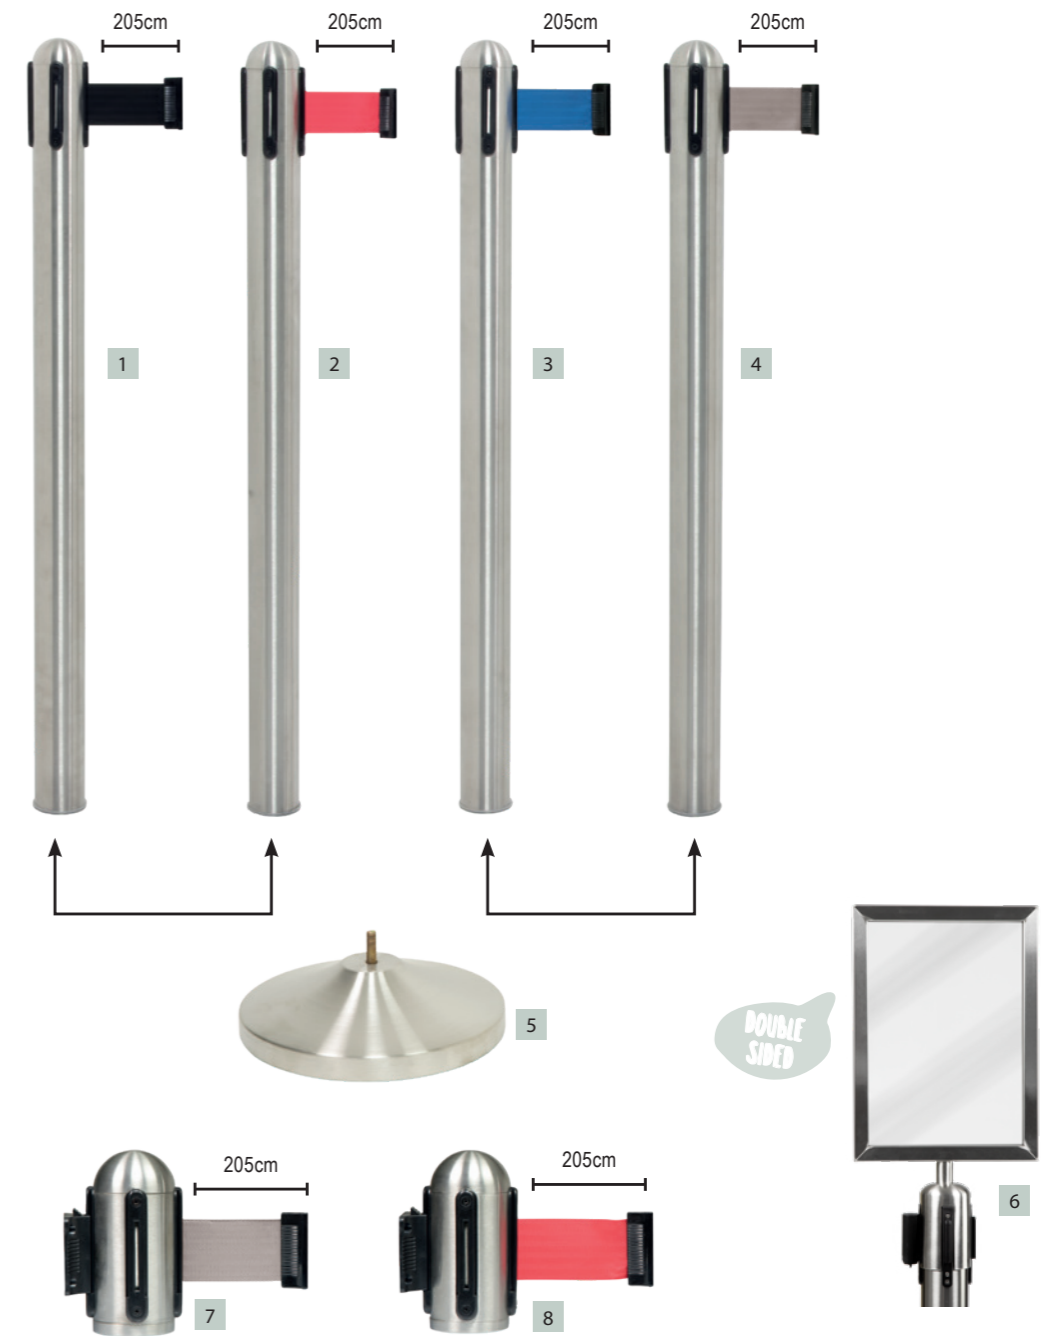

1	x	x	
1	RS-RT-RVS-BL-C4	96x7x7cm	1,5kg
2	RS-RT-RVS-RD-C1	96x7x7cm	1,5kg
3	RS-RT-RVS-BU-C5	96x7x7cm	1,5kg
4	RS-RT-RVS-GY-C2	96x7x7cm	1,5kg
5	RS-RT-RVS-C3	8,8x31x31cm	9,5kg
1 + 5	RS-RT-RVS-BL-SET	101x31x31cm	11kg
2 + 5	RS-RT-RVS-RD-SET	101x31x31cm	11kg
4 + 5	RS-RT-RVS-GY-SET	101x31x31cm	11kg

1	x	5	
6	RS-SIGN-A4-PS	45,3x21,8x6,7cm	0,9kg
7	RS-RTWM-RVS-GY	14,3x7,5x7,5cm	0,4kg
8	RS-RTWM-RVS-RD	14,3x7,5x7,5cm	0,4kg