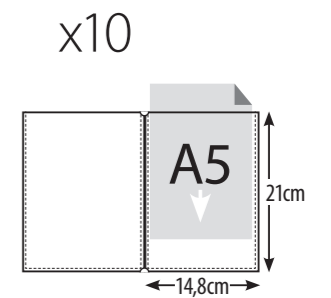

MENU HOLDER INSERTS

INSERTS POUR PROTEGE-MENUS
 EINLAGEN FÜR SPEISEKARTEN
 INSERTI PER PORTA MENÙ
 FUNDAS PARA PORTA MENÚ
 INSERÇÕES PARA PORTA MENUS
 MENUKAART INSTEELKHOEZEN

MC-TIA4 45x30x0,1cm 0,2kg

MC-TIA5 33x30,5x0,4cm 0,2kg

1x Incl. (4 pages) **10x Max.** (40 pages)

- | |
|----------------------|
| CLASSIC RANGE |
| MC-CR45-BL |
| MC-CR45-WR |
| TRENDY RANGE |
| MC-TR45-BL |
| MC-TR45-LB |
| MC-TR45-WR |
| DESIGN RANGE |
| MC-DR45-CROC |
| MC-TRBC-WT |