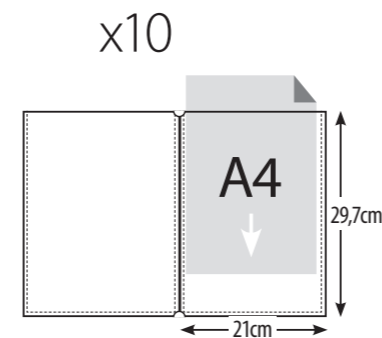

MENU HOLDER INSERTS

INSERTS POUR PROTEGE-MENUS
 EINLAGEN FÜR SPEISEKARTEN
 INSERTI PER PORTA MENÙ
 FUNDAS PARA PORTA MENÚ
 INSERÇÕES PARA PORTA MENUS
 MENUKAART INSTEELKHOEZEN

MC-TIA4 45x30x0,1cm 0,2kg

MC-TIA5 33x30,5x0,4cm 0,2kg

1x Incl. (4 pages) **10x Max.** (40 pages)

- | |
|----------------------|
| CLASSIC RANGE |
| MC-CR45-BL |
| MC-CR45-WR |
| TRENDY RANGE |
| MC-TR45-BL |
| MC-TR45-LB |
| MC-TR45-WR |
| DESIGN RANGE |
| MC-DR45-CROC |
| MC-TRBC-WT |