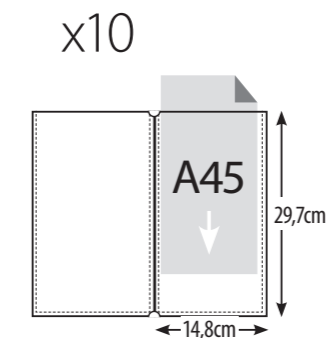

MENU HOLDER INSERTS

INSERTS POUR PROTEGE-MENUS
 EINLAGEN FÜR SPEISEKARTEN
 INSERTI PER PORTA MENÙ
 FUNDAS PARA PORTA MENÚ
 INSERÇÕES PARA PORTA MENUS
 MENUKAART INSTEELKHOEZEN

MC-TIA4 45x30x0,1cm 0,2kg

MC-TIA5 33x30,5x0,4cm 0,2kg

MC-TIA5 22x32,8x0,4cm 0,1kg

- | | |
|----------------------|---------------------|
| LEATHER RANGE | RIO RANGE |
| MC-LRA4-EGBL | MC-RCA4-BL |
| MC-LRA4-ROBL | MC-RCA4-BL-FK |
| MC-LRA4-RORD | MC-RCA4-BU |
| MC-LRA4-RUBR | MC-RCA4-BU-FK |
| MC-LRA4-RWBL | MC-RCA4-GR |
| MC-LRA4-RWBR | MC-RCA4-GR-FK |
| MC-LRA4-RWWT | MC-RCA4-OR |
| | MC-RCA4-OR-FK |
| CLASSIC RANGE | MC-RCA4-RD |
| MC-CRA4-BL | MC-RCA4-RD-FK |
| MC-CRA4-BR | MC-RCA4-VT |
| MC-CRA4-WR | MC-RCA4-VT-FK |
| MC-CRWC-BL | MC-RCA4-WT |
| | MC-RCA4-WT-FK |
| TRENDY RANGE | MC-RCWC-BL |
| MC-TRA4-BL | |
| MC-TRA4-BU | DESIGN RANGE |
| MC-TRA4-GR | MC-DRA4-CORK |
| MC-TRA4-LB | MC-DRA4-PAISLEY |
| MC-TRA4-WR | MC-DRA4-VELVET |
| MC-TRWC-BL | MC-DRA4-WOOD |
| | MC-DRWC-CORK |
| NATURE RANGE | MC-DRWC-VELVET |
| MC-NTA4-BI | |
| MC-NTA4-BL | |
| MC-NTA4-BR | |

1x Incl. (4 pages) **10x Max.** (40 pages)

- | |
|----------------------|
| CLASSIC RANGE |
| MC-CR45-BL |
| MC-CR45-WR |
| TRENDY RANGE |
| MC-TR45-BL |
| MC-TR45-LB |
| MC-TR45-WR |
| DESIGN RANGE |
| MC-DR45-CROC |
| MC-TRBC-WT |