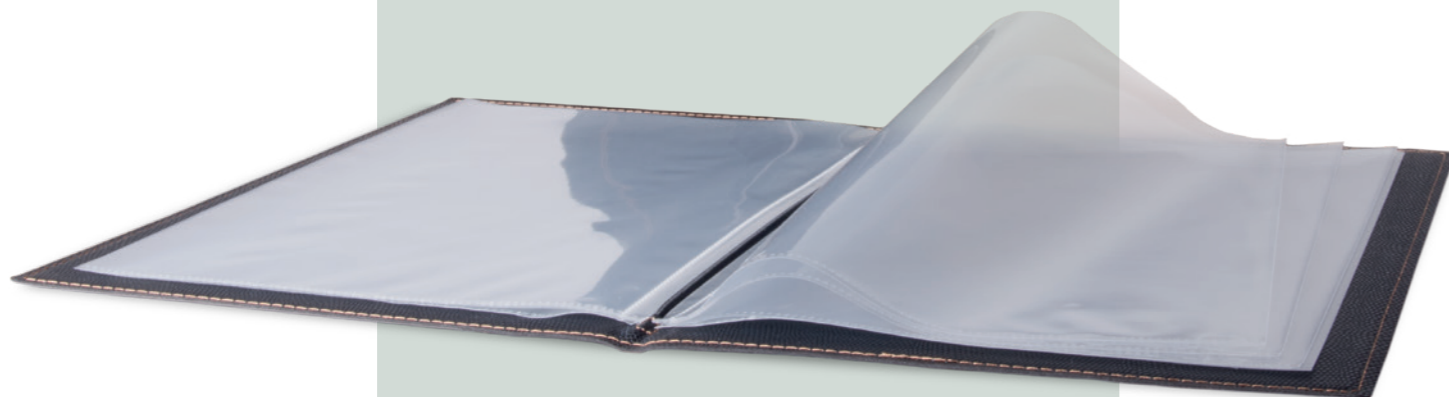

MENU HOLDER INSERTS

INSERTS POUR PROTEGE-MENUS
 EINLAGEN FÜR SPEISEKARTEN
 INSERTI PER PORTA MENÙ
 FUNDAS PARA PORTA MENÚ
 INSERÇÕES PARA PORTA MENUS
 MENUKAART INSTEELKHOEZEN

MC-TIA4 45x30x0,1cm 0,2kg

MC-TIA5 33x30,5x0,4cm 0,2kg

MC-TIA5 22x32,8x0,4cm 0,1kg

- | | |
|----------------------|---------------------|
| LEATHER RANGE | RIO RANGE |
| MC-LRA4-EGBL | MC-RCA4-BL |
| MC-LRA4-ROBL | MC-RCA4-BL-FK |
| MC-LRA4-RORD | MC-RCA4-BU |
| MC-LRA4-RUBR | MC-RCA4-BU-FK |
| MC-LRA4-RWBL | MC-RCA4-GR |
| MC-LRA4-RWBR | MC-RCA4-GR-FK |
| MC-LRA4-RWWT | MC-RCA4-OR |
| | MC-RCA4-OR-FK |
| CLASSIC RANGE | MC-RCA4-RD |
| MC-CRA4-BL | MC-RCA4-RD-FK |
| MC-CRA4-BR | MC-RCA4-VT |
| MC-CRA4-WR | MC-RCA4-VT-FK |
| MC-CRWC-BL | MC-RCA4-WT |
| | MC-RCA4-WT-FK |
| TRENDY RANGE | MC-RCWC-BL |
| MC-TRA4-BL | |
| MC-TRA4-BU | DESIGN RANGE |
| MC-TRA4-GR | MC-DRA4-CORK |
| MC-TRA4-LB | MC-DRA4-PAISLEY |
| MC-TRA4-WR | MC-DRA4-VELVET |
| MC-TRWC-BL | MC-DRA4-WOOD |
| | MC-DRWC-CORK |
| NATURE RANGE | MC-DRWC-VELVET |
| MC-NTA4-BI | |
| MC-NTA4-BL | |
| MC-NTA4-BR | |

1x Incl. (4 pages) **10x Max.** (40 pages)

- | |
|----------------------|
| LEATHER RANGE |
| MC-LRA5-RUBR |
| MC-LRA5-RWBL |
| CLASSIC RANGE |
| MC-CRA5-BL |
| MC-CRA5-BR |
| MC-CRA5-WR |
| TRENDY RANGE |
| MC-TRA5-BL |
| MC-TRA5-BU |
| MC-TRA5-GR |
| MC-TRA5-LB |
| MC-TRA5-WR |
| RIO RANGE |
| MC-RCA5-BL |
| NATURE RANGE |
| MC-NTA5-BI |
| MC-NTA5-BL |
| MC-NTA5-BR |