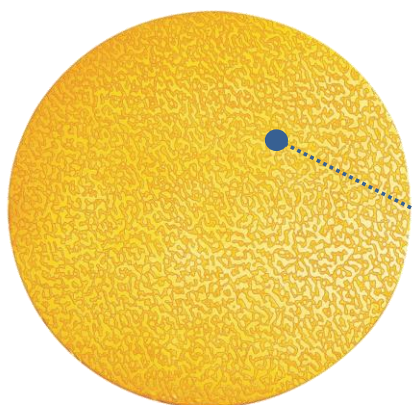

# SCHEDA TECNICA

  
**DURABLE**

Superficie resistente allo scivolamento

<b>Codice prodotto</b>	1704-04
<b>Nome articolo</b>	Simbolo da pavimento "PUNTO"
<b>Colore</b>	Giallo
<b>Codice a barre EAN</b>	4005546983615
<b>Confezione</b>	10 pezzi
<b>Dimensioni prodotto</b>	Ø 100 mm, spessore 0,7 mm
<b>Peso confezione</b>	103,2 gr
<b>Paese d'origine</b>	Made in GB
<b>Confezionamento</b>	Scatola di cartoncino
<b>Codice a barre master carton</b>	4005546983622
<b>Q.tà master carton</b>	2 confezioni
<b>Descrizione</b>	<p>Segnaletica da pavimento sagomata per l'individuazione di aree pericolose, spazi di stoccaggio, passaggi pedonali ecc.</p> <ul style="list-style-type: none"><li>• Forma: "Punto"</li><li>• Simbolo adesivo permanente per l'applicazione su pavimenti in aree interne</li><li>• Robusto e resistente alle abrasioni</li><li>• Resistenza allo scivolamento R9 conforme alla normativa DIN 51130</li></ul>
<b>Caratteristica</b>	Colore: giallo segnale tipo RAL 1003
<b>Informazioni aggiuntive</b>	
<b>Materiali</b>	Prodotto: PVC-P Adesivo: colla acrilica