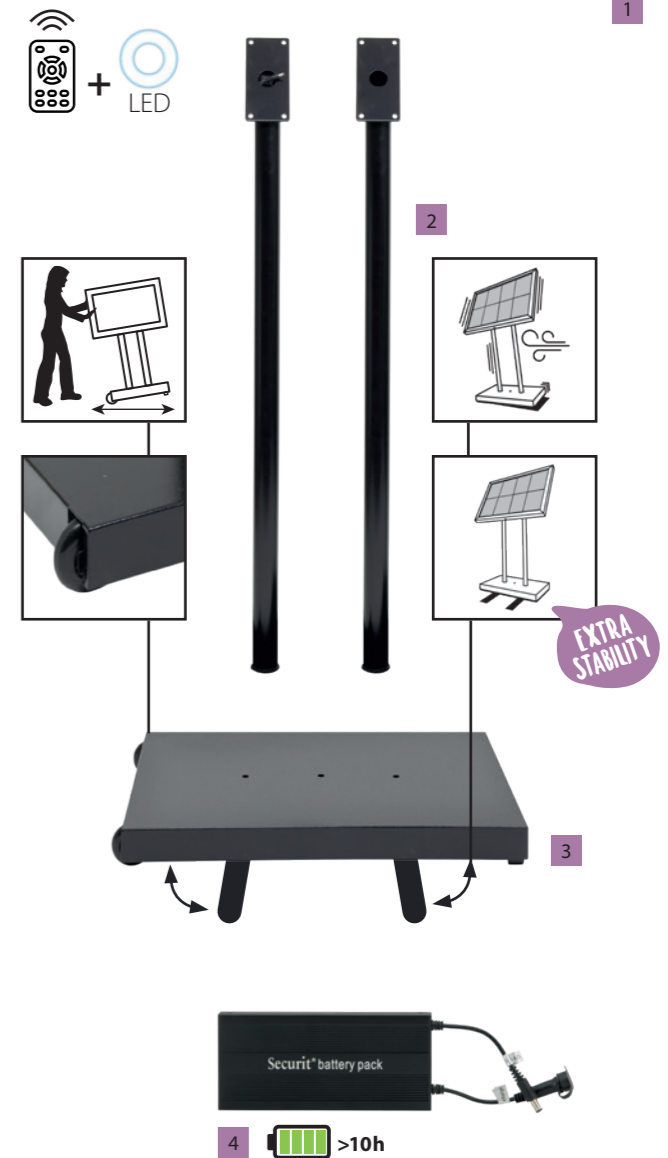

1 x x x
1 MCS-8A4-BL 92x5,5x67cm 21kg
3 MCS-BA-BL2 75x45x7cm 23kg

1 x x x
2 MCS-BA-110-BL1 112x6x6cm 5kg
1 x 24
4 MCS-BATT 16,5x7,5x1,3cm 0,3kg

SKU/item x Inner x Master