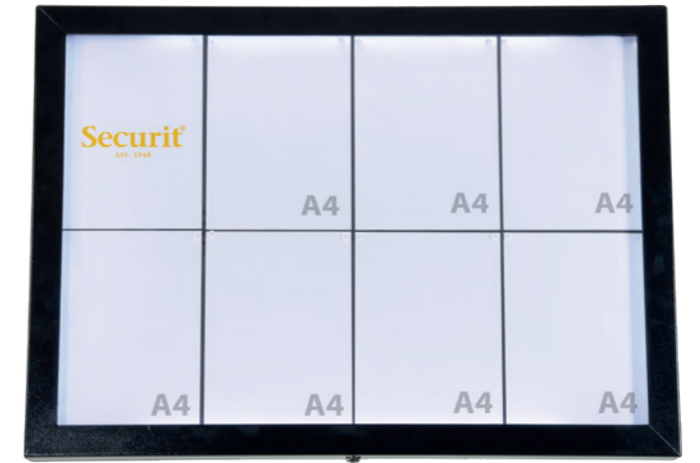

1 x x x
1 MCS-8A4-BL 92x5,5x67cm 21kg
3 MCS-BA-BL2 75x45x7cm 23kg

1 x x x
2 MCS-BA-110-BL1 112x6x6cm 5kg
1 x 24
4 MCS-BATT 16,5x7,5x1,3cm 0,3kg

SKU/item x Inner x Master