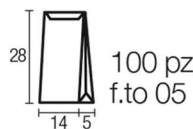

cod. MLC05DAR