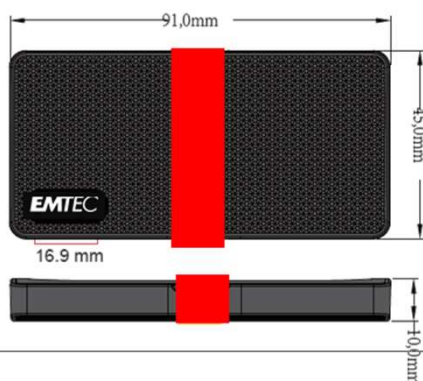

Non si surriscalda

**Dati protetti e sicuri**

Protetto dagli urti

**Leggero LIGHT**

Come una piuma

## Caratteristiche:

Interfaccia	Type C USB 3.2 Gen 1 (5Gbps) USB 3.2 compatibile: cavo incluso USB-C to USB-A
Velocità lettura	fino a 450MB/s
Velocità scrittura	fino a 420MB/s
Sistemi operativi	Windows 10, 8, 7, Vista, XP / Mac OS 10.4 e succ. Linux 2.6.31 e succ.
Capacità	128, 256, 512, 1024, 2056GB
Garanzia	3 anni
Dimensioni	90.5mm (L) x 45mm (W) x 10mm (H)
Peso	38g