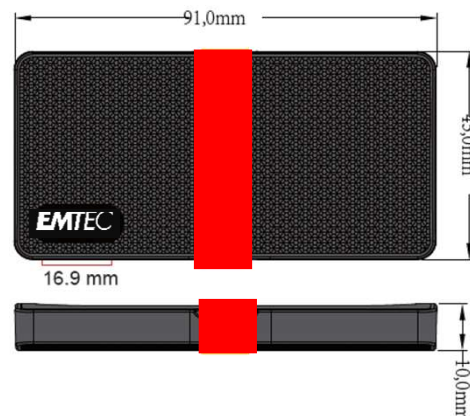

## Caratteristiche:

Interfaccia	Type C USB 3.2 Gen 1 (5Gbps) USB 3.2 compatibile: cavo incluso USB-C to USB-A
Velocità lettura	fino a 450MB/s
Velocità scrittura	fino a 420MB/s
Sistemi operativi	Windows 10, 8, 7, Vista, XP / Mac OS 10.4 e succ. Linux 2.6.31 e succ.
Capacità	128, 256, 512, 1024, 2056GB
Garanzia	3 anni
Dimensioni	90.5mm (L) x 45mm (W) x 10mm (H)
Peso	38g