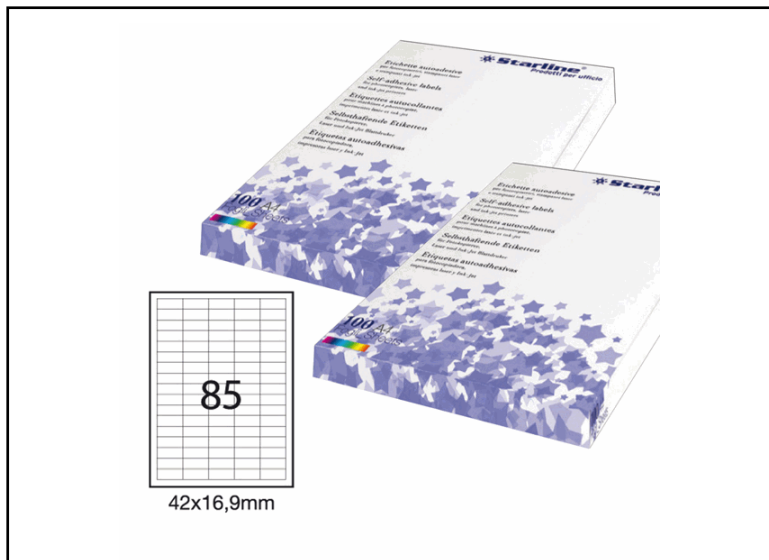

**Codice Articolo :** STL3047

**Descrizione :** Etichette adesive - in carta - permanenti - 42 x 16,9 mm - 85 et/fg - 100 fogli - bianco  
- Starline

**Part - Number :** STL3047

**Marca :** STARLINE

## Descrizione Estesa

Etichette adesive bianche STARLINE utilizzabili con stampanti laser, inkjet o fotocopiatrici. Adesivo permanente. Dotate di margini di sicurezza lungo tutto il perimetro. In scatola da 100 fogli formato A4.

Caratteristiche di questo articolo:

- Codice: STL3047
- Colore: bianco
- Adesivo: permanente
- Angoli etichette: 90°
- Dimensione etichetta: 42x16.9mm
- Nr. etichette per foglio: 85
- Nr. etichette per scatola: 8500
- Stampa: laser, inkjet, copia

## Caratteristiche

<b>Colore</b>	Bianco
<b>Materiale</b>	Carta
<b>Tipologia</b>	Etichette adesive permanenti
<b>Formato</b>	A4 (21x29,7cm)
<b>Stampa</b>	Laser, inkjet, copy
<b>Dimensione etichette</b>	42 x 16,9mm
<b>Confezione</b>	100 fogli
<b>Adesivo</b>	Permanente
<b>Etichette per foglio</b>	85
<b>Utilizzi</b>	Multifunzione