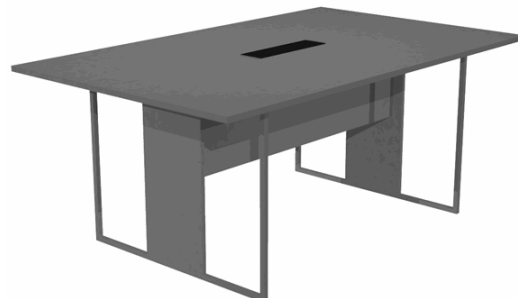

Codice Articolo : 100928

Descrizione : Tavolo riunione Essence - 180 x 110 cm - Antracite - Gamba antracite - Top nero - Artexport

Part - Number : 425-TOP-T-AF-FC

Marca : ARTEXPOR

Descrizione Estesa

Desktop in melaminico bilaminato sp.22mm. 2 modesty panel strutturali in melaminico bilaminato H35cm (sp.18mm). Gambe ad anello in metallo a sezione quadrata 20x200mm verniciate a polveri epossidiche complete di piedini regolabili in altezza e montante strutturale in melaminico bilaminato di larghezza 30cm (spessore 18mm). Larghezza gamba 90cm.

Tavolo riunione con top access
L180xP110xH74,4cm

Dimensioni e peso Articolo confezionato

Altezza :	0,00	mt
Lunghezza :	0,00	mt
Profondità :	0,00	mt
Peso :	0,00	kg

Confezionamento

Confezione :	1
Imballo :	1

Codice a Barre

Pezzo :	
Confezione :	
Imballo :	

Caratteristiche

Colore	Antracite
Materiale	Melaminico, metallo
Tipologia	Tavoli riunione
Dimensione	180 x 110 x 74,4 cm
Linea	Essence
Garanzia	
Pagina catalogo SG	