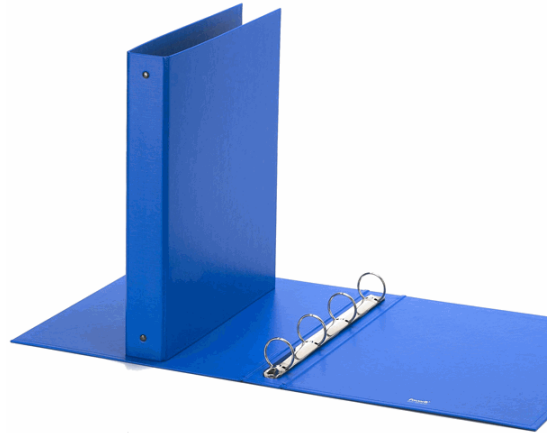

Codice Articolo : 47015

Descrizione : Raccoglitore Europa - 4 anelli tondi 30 mm - dorso 4 cm - 22x30 cm - azzurro - Favorit

Part - Number : 400051000

Marca : FAVORIT

Descrizione Estesa

Raccoglitore realizzato in polipropilene con anima di cartone. Texture gofrata "Europa" per chi ama l'eleganza. Elevata resistenza per un uso quotidiano molto intenso a casa e in ufficio. Meccanismo a 4 anelli tondi (diametro 30 mm). Formato utile 22x30 cm. Formato esterno 27x32 cm. Colore azzurro. Made in Italy

Dimensioni e peso Articolo confezionato

Altezza :	0,05	mt
Lunghezza :	0,32	mt
Profondità :	0,27	mt
Peso :	0,34	kg

Confezionamento

Confezione :	10
Imballo :	0

Codice a Barre

Pezzo :	8006779037553
Confezione :	8008840000220
Imballo :	

Caratteristiche

Colore	Azzurro
Materiale	Cartone plastificato
Tipologia	Raccoglitori ad anelli
Dimensione	27 x 32cm
Dorso	4cm
Formato utile	22 x 30cm
Diametro	30mm