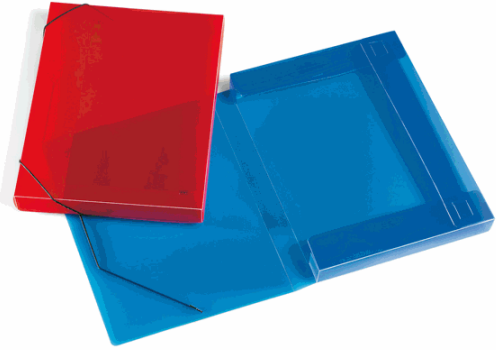

**Codice Articolo :** 57142

**Descrizione :** Cartella con elastici - PPL - dorso 3 cm - 35,5x26,5 cm - colori assortiti - Lebez

**Part - Number :** 2525-ASS

**Marca :** LEBEZ

### Descrizione Estesa

Cartelline in polipropilene con elastico e alette ad incastro. Dorso 3cm. Formato 35,5x26,5cm. Assortito in 12 colori. Confezione da 12.