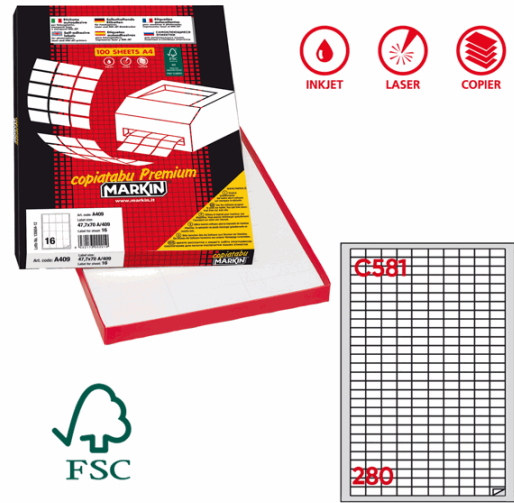

Codice Articolo : 58149

Descrizione : Etichette adesive C581 - permanenti - 19 x 10 mm - 280 et/fg - 100 fogli A4 - bianco - Markin

Part - Number : 210C581

Marca : MARKIN

Descrizione Estesa

Scatola da 100 fogli di etichette in carta adesiva permanente in formato 21x29,7cm adatti per fotocopiatrici, stampanti laser, inkjet.

Dimensioni e peso Articolo confezionato

Altezza :	0,03	mt
Lunghezza :	0,32	mt
Profondità :	0,22	mt
Peso :	1,06	kg

Confezionamento

Confezione :	1
Imballo :	10

Codice a Barre

Pezzo :	8007047031525
Confezione :	8007047932525
Imballo :	

Caratteristiche

Colore	Bianco
Materiale	Carta
Tipologia	Etichette adesive permanenti
Formato	A4
Stampa	Laser, inkjet, copy
Dimensione etichette	19 x 10mm
Confezione	100 fogli
Adesivo	Permanente
Etichette per foglio	280