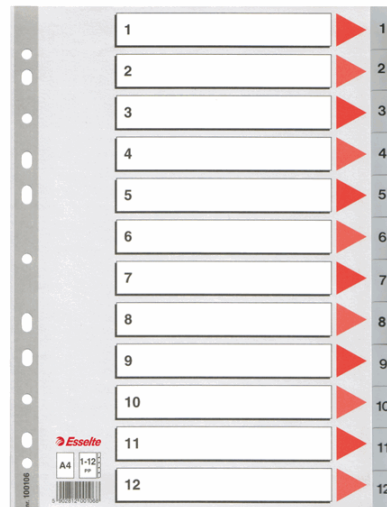

**Codice Articolo :** 59037

**Descrizione :** Separatore numerico 1/12 - PPL - A4 - 22,5x29,7 cm - grigio -Esselte

**Part - Number :** 100106

**Marca :** ESSELTE

### Descrizione Estesa

Separatori in PPL grigio da 115micron e tasti stampati da 1-12. Indice frontale prestampato in cartoncino. Foratura universale. Formato A4 maxi 22,5x29,7cm .

### Dimensioni e peso Articolo confezionato

<b>Altezza :</b>	0,00	mt
<b>Lunghezza :</b>	0,30	mt
<b>Profondità :</b>	0,23	mt
<b>Peso :</b>	0,10	kg

### Caratteristiche

<b>Colore</b>	Grigio
<b>Materiale</b>	PPL
<b>Tipologia</b>	Intercalari numerici
<b>Tasti</b>	1-12
<b>Formato</b>	A4 Maxi (24,5x29,7 cm)
<b>Nr. tasti</b>	12