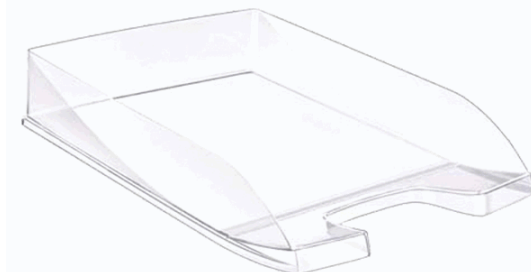

Codice Articolo : 65200

Descrizione : Vaschetta portacorrispondenza EcoLine - 35 x 25,5 x 6,5 cm - cristallo trasparente - Cep

Part - Number : 1001000111

Marca : CEP

Descrizione Estesa

Vaschette EcoLine molto robuste dall'ottimo rapporto qualità-prezzo. Ampia apertura frontale che facilita l'accesso ai documenti anche quando le vaschette sono impilate. Contiene fino al formato 24x32cm. Dimensioni: 35x25,5x6,5cm.

Dimensioni e peso Articolo confezionato

Altezza :	0,07	mt
Lunghezza :	0,35	mt
Profondità :	0,25	mt
Peso :	0,23	kg

Confezionamento

Confezione :	10
Imballo :	1

Codice a Barre

Pezzo :	3462151001102
Confezione :	3462151100119
Imballo :	

Caratteristiche

Colore	Trasparente
Materiale	Plastica
Tipologia	Vaschette portacorrispondenza
Dimensione	35 x 25,5 x 6,5cm
Formato utile	24 x 32cm