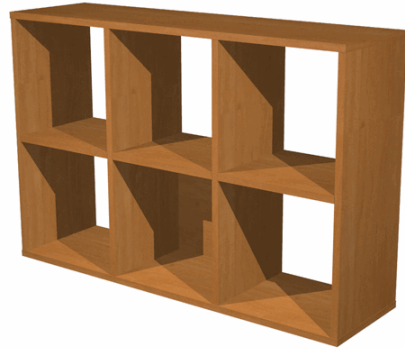

Codice Articolo : 74426

Descrizione : Libreria casellario Rainbow - 6 caselle - 104,1x29,2x69,8 cm - noce chiaro - Artexport

Part - Number : 6MaxC/4

Marca : ARTEXPOR

Descrizione Estesa

Librerie Realizzate in melaminico bilaminato antigraffio e antiriflesso (sp. 16mm) conforme alle norme UNI e EN classe E1. Componibili per sovrapposizione e affiancamento. Le librerie con cassa colore bianco hanno un lato con bordo colore faggio, le librerie degli altri colori hanno entrambi i bordi nel colore della struttura. Antine disponibili anche in vetro temperato satinato sp. 4 mm. Ogni casella misura 32,5 x 32,5cm. La profondità utile è di 29cm. Antina e cassette dotati di pratico pomello. La coppia di cassette è completa di retro in colore. LIBRERIA 6 CASELLE 104x29,2cm-H69,8cm.

Dimensioni e peso Articolo confezionato

Altezza :	0,00	mt
Lunghezza :	0,00	mt
Profondità :	0,00	mt
Peso :	0,00	kg

Confezionamento

Confezione :	1
Imballo :	1

Codice a Barre

Pezzo :	
Confezione :	
Imballo :	

Caratteristiche

Materiale	Melaminico
Dimensione	104,1 x 29,2 x 69,8cm
Pagina catalogo SG	180