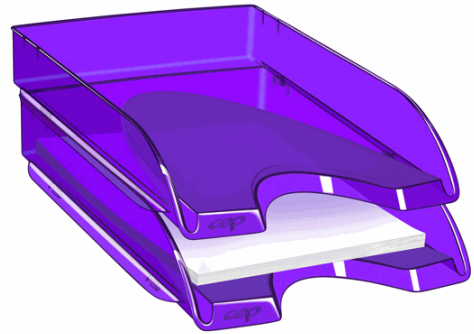

**Codice Articolo :** 87045

**Descrizione :** Vaschetta portacorrispondenza 200+H - 34,8 x 25,7 x 6,6 cm - deep purple - Cep

**Part - Number :** 1002000771

**Marca :** CEP

### Descrizione Estesa

Vaschetta portacorrispondenza che può contenere documenti di dimensioni fino a 24 x 32 cm. Molto pratica, l'ampia apertura frontale consente di rimuovere il contenuto molto facilmente. Impilabile verticalmente o a scalare. Realizzata in robusto polistirene antiurto, 100% riciclabile. Linee dinamiche ed eleganti, sottolineate da un materiale con finitura opaca a contrasto su fondo lucido. Dimensioni: 348 x 257 H 66 mm. Colore viola.

### Dimensioni e peso Articolo confezionato

<b>Altezza :</b>	0,06	mt
<b>Lunghezza :</b>	0,33	mt
<b>Profondità :</b>	0,25	mt
<b>Peso :</b>	0,22	kg

### Caratteristiche

<b>Colore</b>	Rosso porpora
<b>Materiale</b>	PS
<b>Tipologia</b>	Vaschette portacorrispondenza
<b>Dimensione</b>	34,8 x 25,7 x 6,6cm
<b>Formato utile</b>	A4