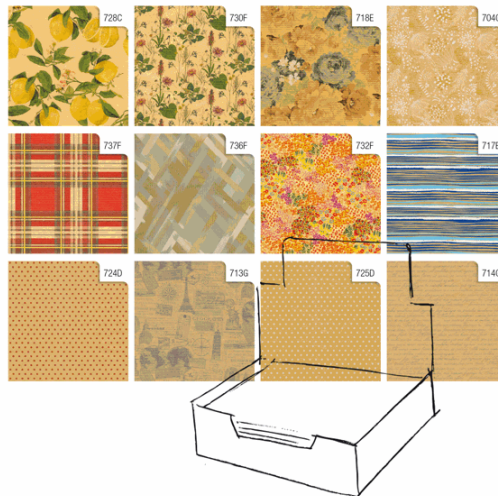

Codice Articolo : 88306

Descrizione : Carta regalo - kraft - Natura - 70 x 100 cm - Rex Sadoch - scatola 100 fogli

Part - Number : N4400GEN

Marca : REX SADOCH

Descrizione Estesa

Scatola espositore da 100 fogli di carta avana da 60gr.
Fogli da 70x100cm in fantasie assortite

Dimensioni e peso Articolo confezionato

Altezza :	0,08	mt
Lunghezza :	0,38	mt
Profondità :	0,26	mt
Peso :	4,40	kg

Confezionamento

Confezione :	1
Imballo :	1

Codice a Barre

Pezzo :	8006715132229
Confezione :	8006715220841
Imballo :	

Caratteristiche

Materiale	Carta Kraft
Tipologia	Carta regalo
Formato	70 x 100cm
Dimensione	70 x 100cm