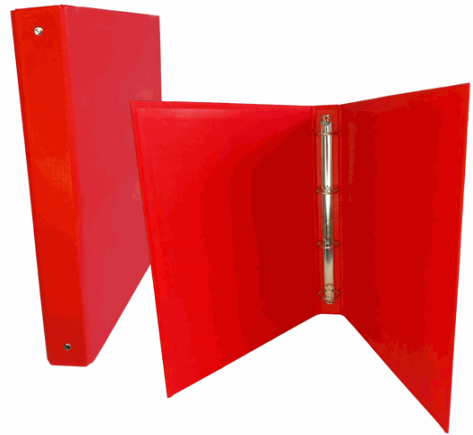

Codice Articolo : STL7022

Descrizione : Raccoglitore King - 4 anelli tondi 30 mm - dorso 4 cm - 22x30 cm - rivestimento in PPL
- rosso - Starline

Part - Number : CPPL4-30RO

Marca : STARLINE

Descrizione Estesa

Pratici e resistenti i raccoglitori STARLINE con anima di cartone e rivestimento in polipropilene gofrato. Meccanismo ad anelli tondi da 30mm; formato utile 22x30cm. Disponibili in ben 10 colori.

Caratteristiche di questo articolo:

Codice: STL7022

Modello: Raccoglitori Kingcolor ad anelli tondi

Colore: rosso

Formato anelli: Ø 30mm

Formato utile (LxH): 22x30cm

Confezione: 1pz

Dimensioni e peso Articolo confezionato

Altezza :	0,04	mt
Lunghezza :	0,32	mt
Profondità :	0,27	mt
Peso :	0,33	kg

Confezionamento

Confezione :	30
Imballo :	0

Codice a Barre

Pezzo :	8033509014126
Confezione :	8033509018063
Imballo :	8025133025791

Caratteristiche

Colore	Rosso
Materiale	Cartone plastificato
Tipologia	Raccoglitori ad anelli
Dorso	4cm
Formato utile	22 x 30cm
Diametro	30mm