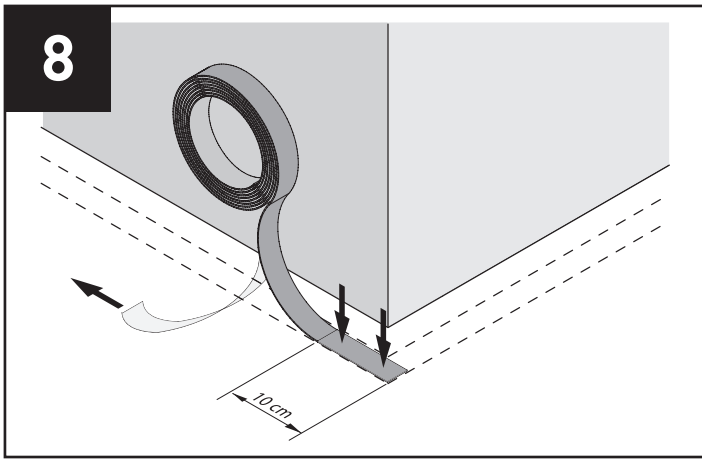

## BODENMARKIERUNGEN FLOOR MARKINGS

**DURABLE**

DURABLE · Hunke & Jochheim GmbH & Co. KG  
 Westfalenstraße 77-79 · 58636 Iserlohn  
 T +49 (0)2371 662-0 · F +49 (0)2371 662-221  
 durable@durable.de · durable.de