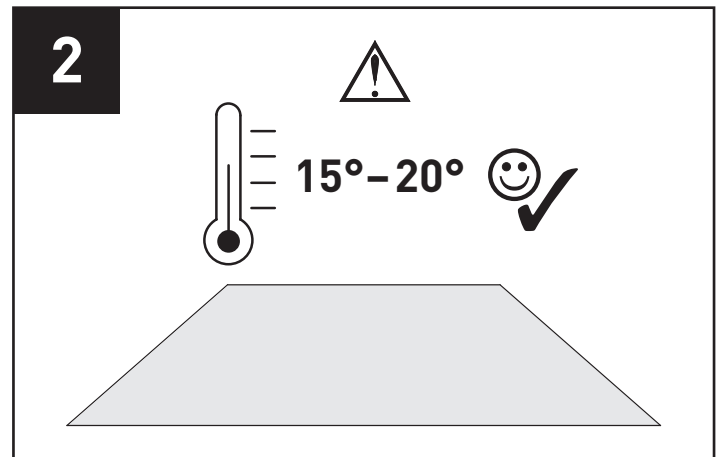

## BODENMARKIERUNGEN FLOOR MARKINGS

**DURABLE**

DURABLE · Hunke & Jochheim GmbH & Co. KG  
 Westfalenstraße 77-79 · 58636 Iserlohn  
 T +49 (0)2371 662-0 · F +49 (0)2371 662-221  
 durable@durable.de · durable.de