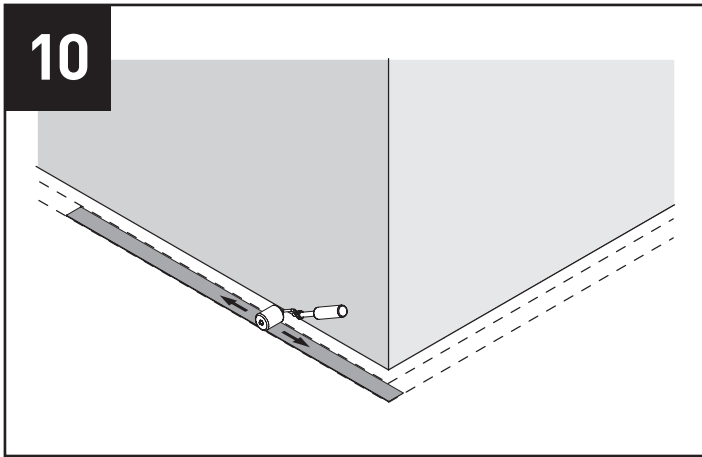

## BODENMARKIERUNGEN FLOOR MARKINGS

**DURABLE**

DURABLE · Hunke & Jochheim GmbH & Co. KG  
 Westfalenstraße 77-79 · 58636 Iserlohn  
 T +49 (0)2371 662-0 · F +49 (0)2371 662-221  
 durable@durable.de · durable.de