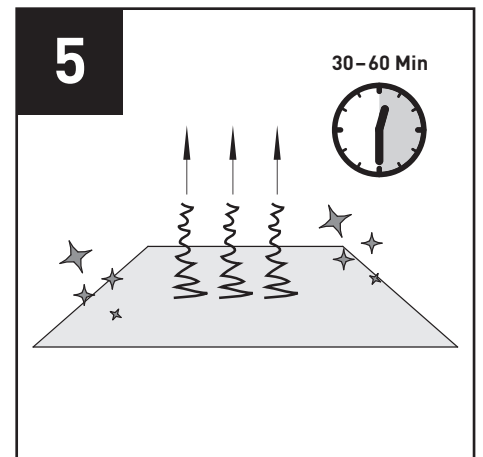

## BODENMARKIERUNGEN FLOOR MARKINGS

**DURABLE**

DURABLE · Hunke & Jochheim GmbH & Co. KG  
 Westfalenstraße 77-79 · 58636 Iserlohn  
 T +49 (0)2371 662-0 · F +49 (0)2371 662-221  
 durable@durable.de · durable.de