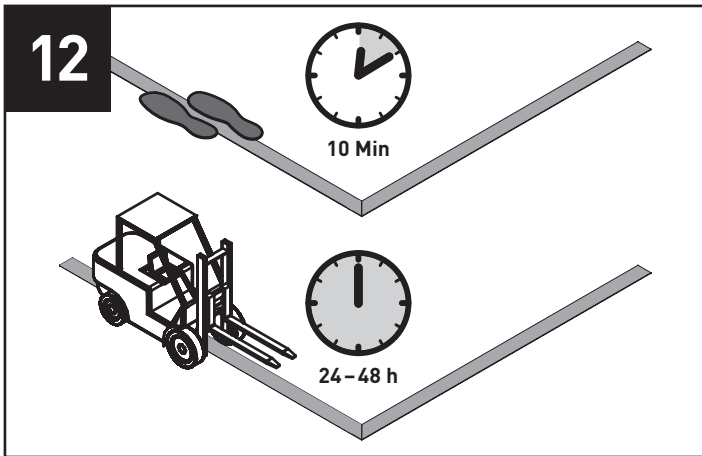

## BODENMARKIERUNGEN FLOOR MARKINGS

**DURABLE**

DURABLE · Hunke & Jochheim GmbH & Co. KG  
 Westfalenstraße 77-79 · 58636 Iserlohn  
 T +49 (0)2371 662-0 · F +49 (0)2371 662-221  
 durable@durable.de · durable.de