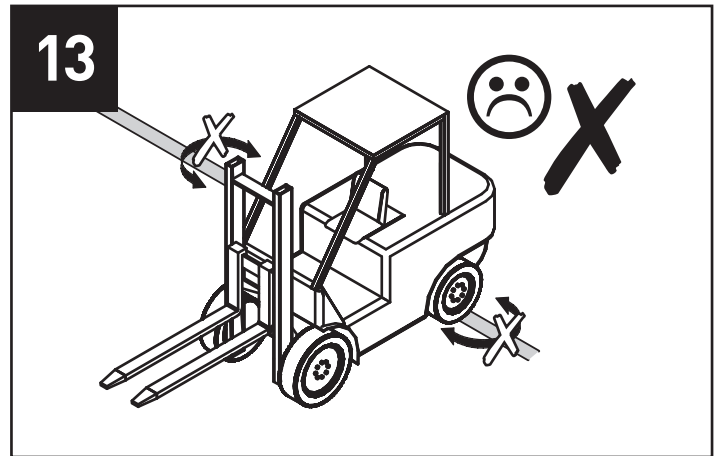

## BODENMARKIERUNGEN FLOOR MARKINGS

**DURABLE**

DURABLE · Hunke & Jochheim GmbH & Co. KG  
 Westfalenstraße 77-79 · 58636 Iserlohn  
 T +49 (0)2371 662-0 · F +49 (0)2371 662-221  
 durable@durable.de · durable.de