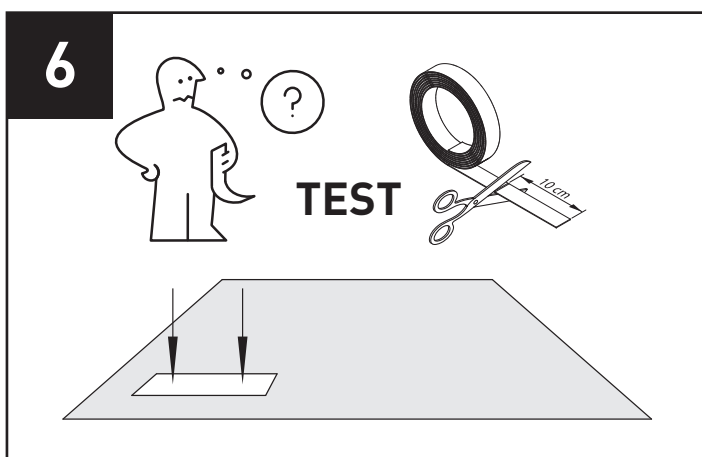

## BODENMARKIERUNGEN FLOOR MARKINGS

**DURABLE**

DURABLE · Hunke & Jochheim GmbH & Co. KG  
 Westfalenstraße 77-79 · 58636 Iserlohn  
 T +49 (0)2371 662-0 · F +49 (0)2371 662-221  
 durable@durable.de · durable.de