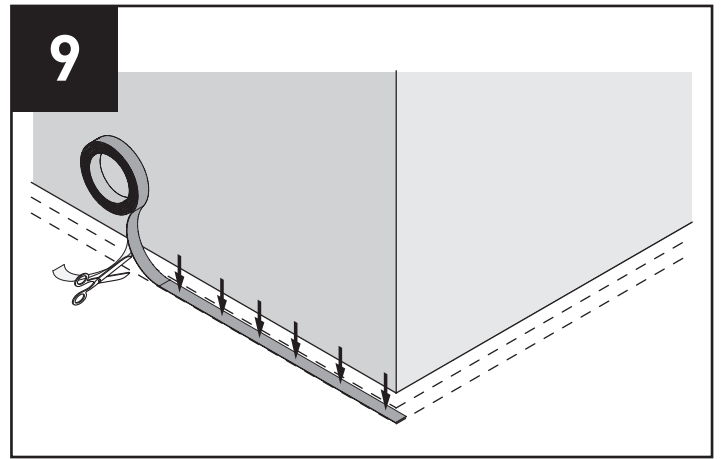

## BODENMARKIERUNGEN FLOOR MARKINGS

**DURABLE**

DURABLE · Hunke & Jochheim GmbH & Co. KG  
 Westfalenstraße 77-79 · 58636 Iserlohn  
 T +49 (0)2371 662-0 · F +49 (0)2371 662-221  
 durable@durable.de · durable.de