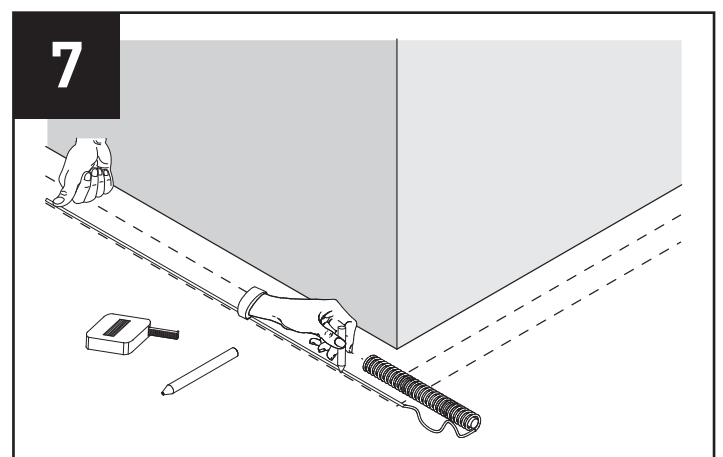

## BODENMARKIERUNGEN FLOOR MARKINGS

**DURABLE**

DURABLE · Hunke & Jochheim GmbH & Co. KG  
 Westfalenstraße 77-79 · 58636 Iserlohn  
 T +49 (0)2371 662-0 · F +49 (0)2371 662-221  
 durable@durable.de · durable.de