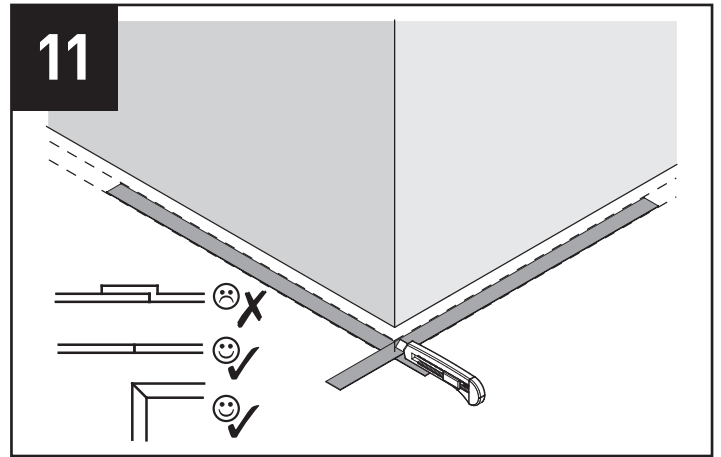

## BODENMARKIERUNGEN FLOOR MARKINGS

**DURABLE**

DURABLE · Hunke & Jochheim GmbH & Co. KG  
 Westfalenstraße 77-79 · 58636 Iserlohn  
 T +49 (0)2371 662-0 · F +49 (0)2371 662-221  
 durable@durable.de · durable.de